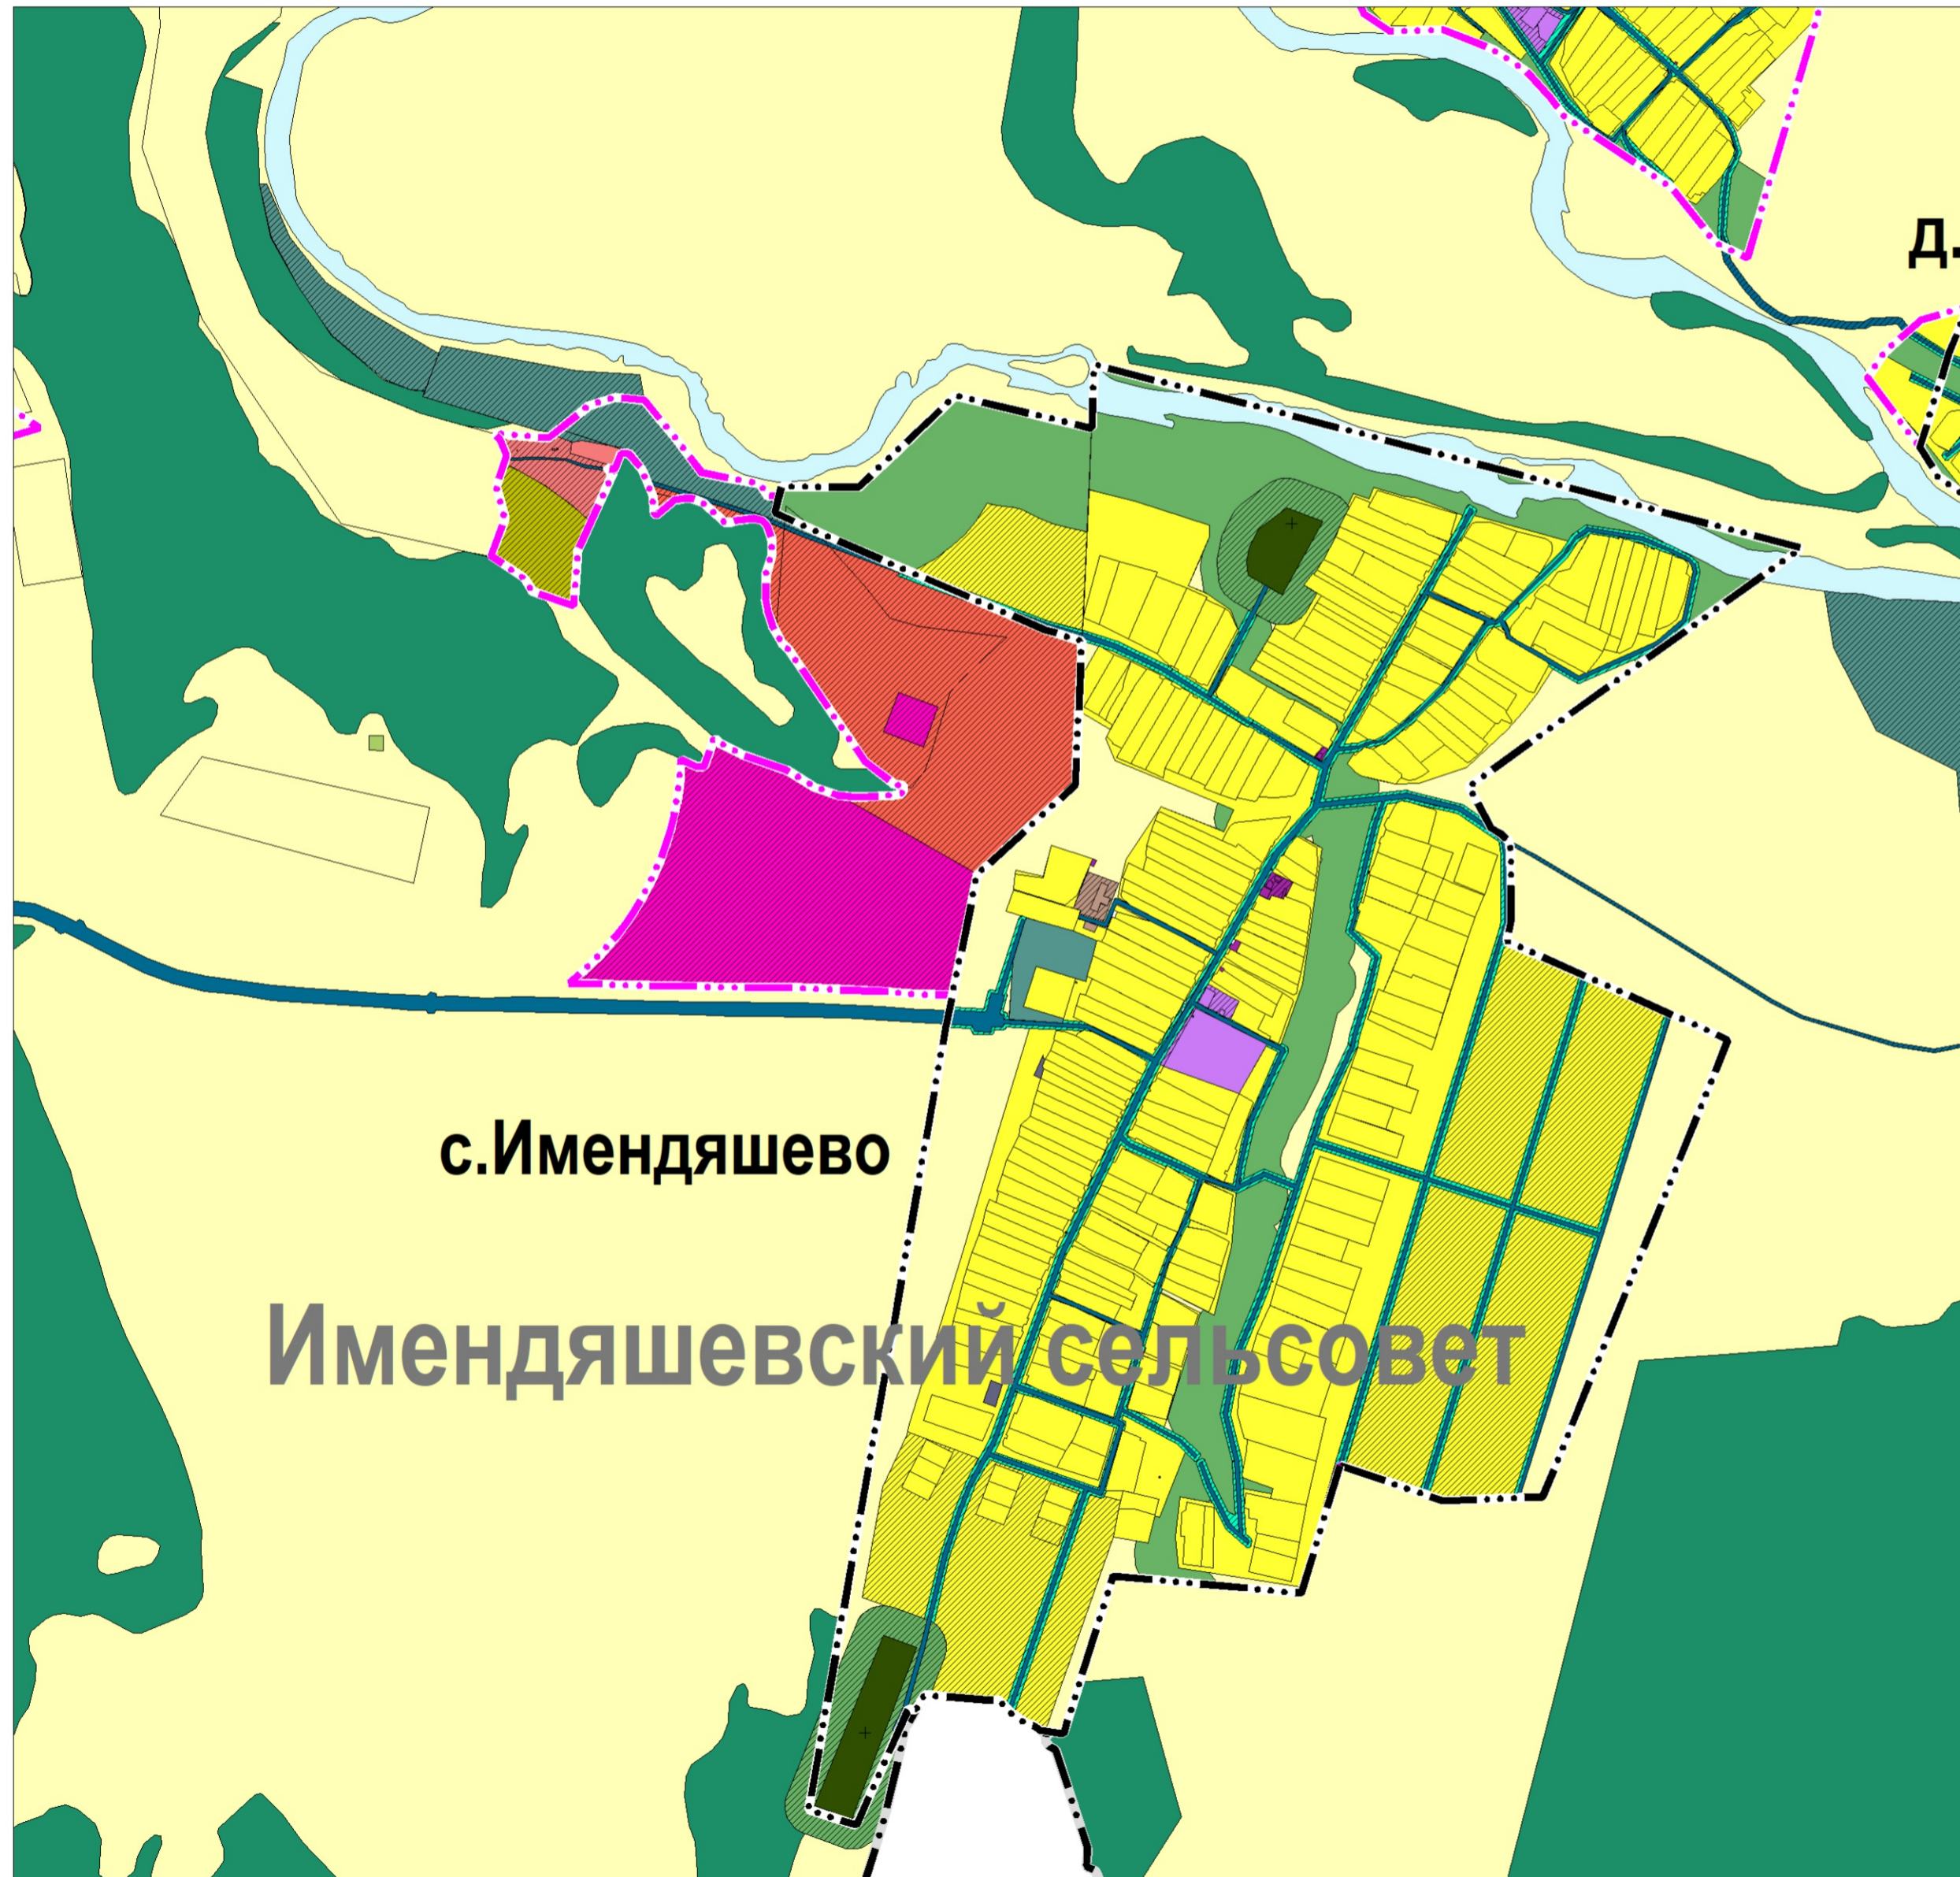

ВНЕСЕНИЕ ИЗМЕНЕНИЙ В ГЕНЕРАЛЬНЫЙ ПЛАН СЕЛЬСКОГО ПОСЕЛЕНИЯ ИМЕНДЯШЕВСКИЙ СЕЛЬСОВЕТ МУНИЦИПАЛЬНОГО РАЙОНА ГАФУРИЙСКИЙ РАЙОН РЕСПУБЛИКИ БАШКОРТОСТАН С ЦЕЛЬЮ ВКЛЮЧЕНИЯ ЗЕМЕЛЬНЫХ УЧАСТКОВ С КАДАСТРОВЫМИ НОМЕРАМИ 02:19:050601:44, 02:19:050601:165 И ЧАСТИ ТЕРРИТОРИИ КАДАСТРОВОГО КВАРТАЛА 02:19:050601 В ГРАНИЦЫ СЕЛА ИМЕНДЯШЕВО

Карта (фрагмент карты) функциональных зон. М 1:10000

УСЛОВНЫЕ ОБОЗНАЧЕНИЯ:

Код объекта	существующие	планируемые	реконструкция	ликвидация	Значение
601010307	---	---	---	---	Граница сельского поселения
601010400	---	---	---	---	Граница населенного пункта

Иная информация о состоянии, об использовании, ограничениях использования территорий:

Код	существующие	планируемые	реконструкция	ликвидация	Значение
701010100	---	---	---	---	Жилые зоны
701010101	---	---	---	---	Зона застройки индивидуальными жилыми домами
701010300	---	---	---	---	Общественно-деловые зоны
701010301	---	---	---	---	Многофункциональная общественно-деловая зона
701010302	---	---	---	---	Зона специализированной общественной застройки
701010402	---	---	---	---	Коммунально-складская зона
701010404	---	---	---	---	Зона инженерной инфраструктуры
701010405	---	---	---	---	Зона транспортной инфраструктуры
701010500	---	---	---	---	Зоны сельскохозяйственного использования
701010503	---	---	---	---	Производственная зона сельскохозяйственных предприятий
701010600	---	---	---	---	Зоны рекреационного назначения
701010601	---	---	---	---	Зона озелененных территорий общего пользования (лесопарки, парки, сады, скверы, бульвары, городские леса)
701010602	---	---	---	---	Зона отдыха
701010605	---	---	---	---	Зона лесов
701010700	---	---	---	---	Зоны специального назначения
701010701	---	---	---	---	Зона кладбищ
701010703	---	---	---	---	Зона озелененных территорий специального назначения
701010900	---	---	---	---	Зона автаторий

Согласовано
Изм. № подл.
Подп. и дата
Взам. инв. №

						4463-ГД-3					
						ВНЕСЕНИЕ ИЗМЕНЕНИЙ В ГЕНЕРАЛЬНЫЙ ПЛАН СЕЛЬСКОГО ПОСЕЛЕНИЯ ИМЕНДЯШЕВСКИЙ СЕЛЬСОВЕТ МУНИЦИПАЛЬНОГО РАЙОНА ГАФУРИЙСКИЙ РАЙОН РЕСПУБЛИКИ БАШКОРТОСТАН С ЦЕЛЬЮ ВКЛЮЧЕНИЯ ЗЕМЕЛЬНЫХ УЧАСТКОВ С КАДАСТРОВЫМИ НОМЕРАМИ 02:19:050601:44, 02:19:050601:165 И ЧАСТИ ТЕРРИТОРИИ КАДАСТРОВОГО КВАРТАЛА 02:19:050601 В ГРАНИЦЫ СЕЛА ИМЕНДЯШЕВО					
Изм.	Кол.уч.	Лист	№ док	Подпись	Дата	Имендяшевский сельсовет			Стадия	Лист	Листов
Разраб.				Халимов Т.И.		ГП			1	1	
ГАП				Богатырева Г.Г.							
Проверил						Карта (фрагмент карты) функциональных зон. М 1:10000			ГБУ-Республиканский Градостроительный Центр г. Уфа		
Н.контр.