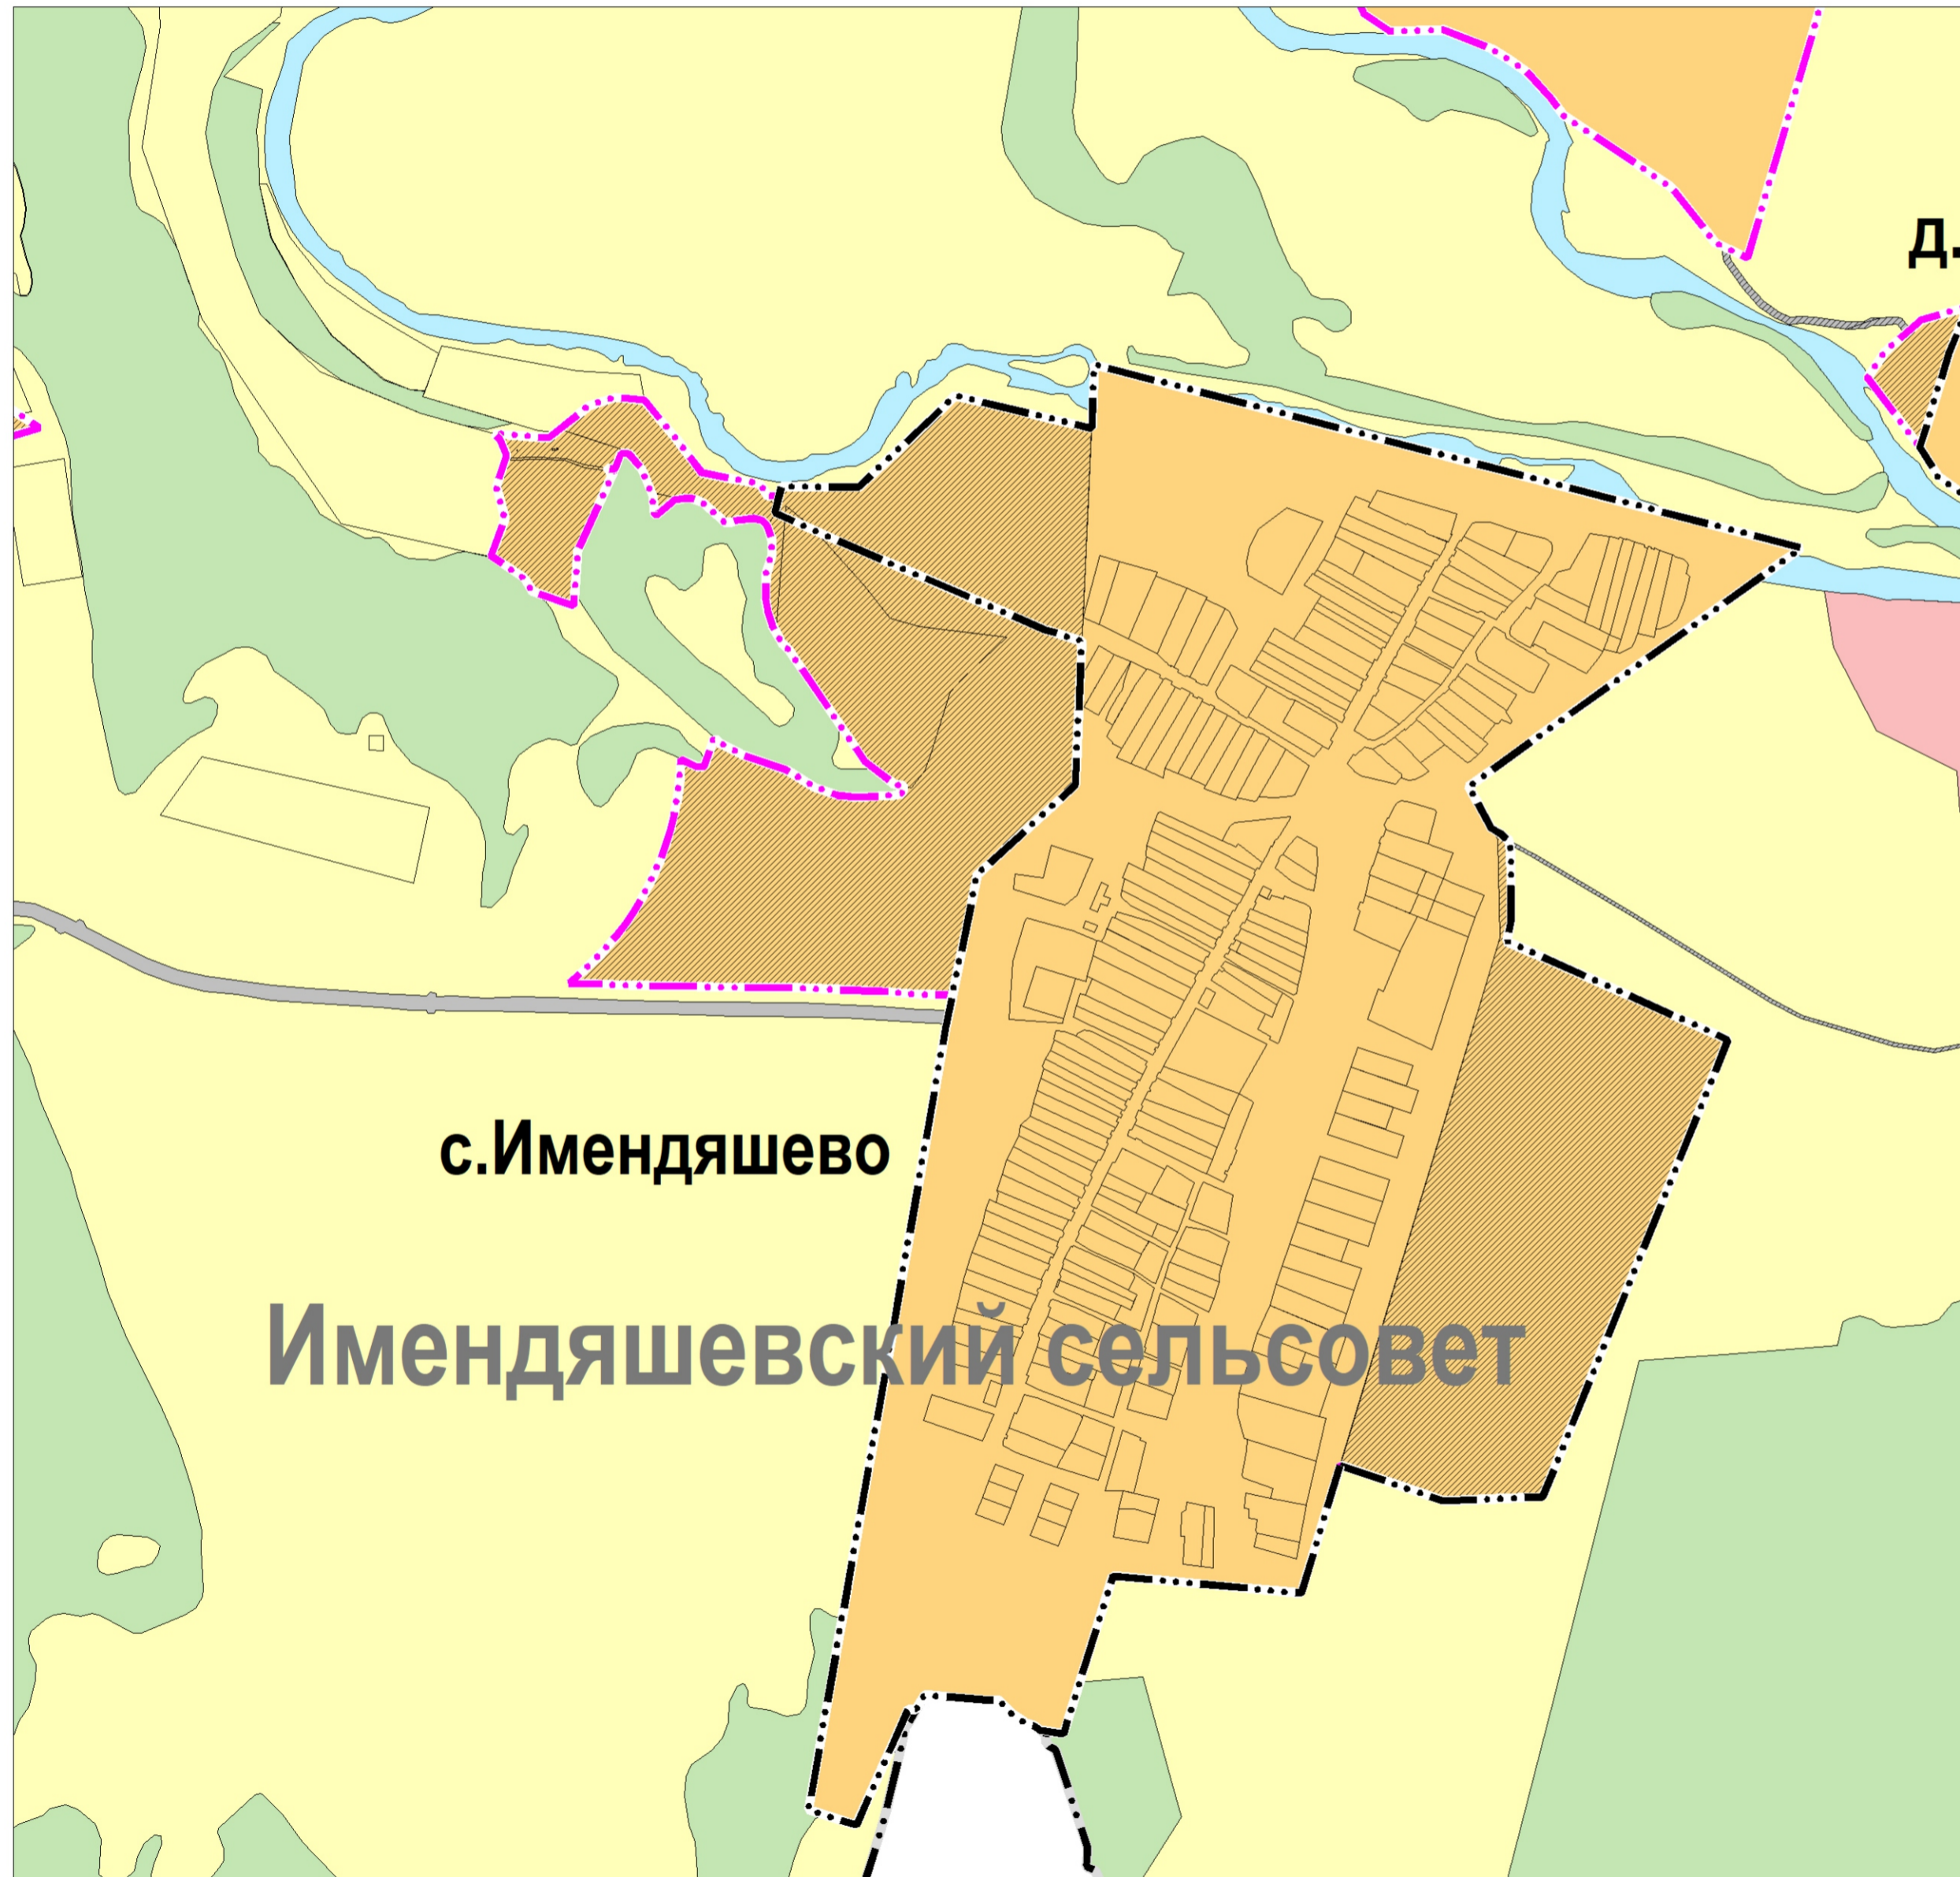

ВНЕСЕНИЕ ИЗМЕНЕНИЙ В ГЕНЕРАЛЬНЫЙ ПЛАН СЕЛЬСКОГО ПОСЕЛЕНИЯ ИМЕНДЯШЕВСКИЙ СЕЛЬСОВЕТ МУНИЦИПАЛЬНОГО РАЙОНА ГАФУРИЙСКИЙ РАЙОН РЕСПУБЛИКИ БАШКОРТОСТАН С ЦЕЛЬЮ ВКЛЮЧЕНИЯ ЗЕМЕЛЬНЫХ УЧАСТКОВ С КАДАСТРОВЫМИ НОМЕРАМИ 02:19:050601:44, 02:19:050601:165 И ЧАСТИ ТЕРРИТОРИИ КАДАСТРОВОГО КВАРТАЛА 02:19:050601 В ГРАНИЦЫ СЕЛА ИМЕНДЯШЕВО

Карта (фрагмент карты) границ населенных пунктов входящих в состав сельского поселения. М 1:10000

УСЛОВНЫЕ ОБОЗНАЧЕНИЯ:

Код объекта	существующие	планируемые	реконструируемые	ликвидируемые	Значение
601010307	---	---	---	---	Граница сельского поселения
601010400	---	---	---	---	Граница населенного пункта
Земли по категориям:					
702010100	---	---	---	---	Земли населенных пунктов
702010200	---	---	---	---	Земли сельскохозяйственного назначения
702010300	---	---	---	---	Земли промышленности, энергетики, транспорта, связи, радиовещания, телевидения, информатики, земли для обеспечения космической деятельности, земли обороны, безопасности и земли иного специального назначения
702010400	---	---	---	---	Земли особо охраняемых территорий и объектов
702010500	---	---	---	---	Земли лесного фонда
702010600	---	---	---	---	Земли водного фонда

Согласовано					
Изм.	Кол.уч.	Лист	№ док.	Подпись	Дата
Изм. № подл.	Взам. инв. №	Подл. и дата			

4463-ГД-1					
ВНЕСЕНИЕ ИЗМЕНЕНИЙ В ГЕНЕРАЛЬНЫЙ ПЛАН СЕЛЬСКОГО ПОСЕЛЕНИЯ ИМЕНДЯШЕВСКИЙ СЕЛЬСОВЕТ МУНИЦИПАЛЬНОГО РАЙОНА ГАФУРИЙСКИЙ РАЙОН РЕСПУБЛИКИ БАШКОРТОСТАН С ЦЕЛЬЮ ВКЛЮЧЕНИЯ ЗЕМЕЛЬНЫХ УЧАСТКОВ С КАДАСТРОВЫМИ НОМЕРАМИ 02:19:050601:44, 02:19:050601:165 И ЧАСТИ ТЕРРИТОРИИ КАДАСТРОВОГО КВАРТАЛА 02:19:050601 В ГРАНИЦЫ СЕЛА ИМЕНДЯШЕВО					
Изм.	Кол.уч.	Лист	№ док.	Подпись	Дата
Разраб.					
ГАП					
Проверил					
Н.контр.					
				Имендяшевский сельсовет	
				ГП	1 1
				Карта (фрагмент карты) границ населенных пунктов входящих в состав сельского поселения. М 1:10000	
					ГБУ-Республиканский Градостроительный Центр г. Уфа