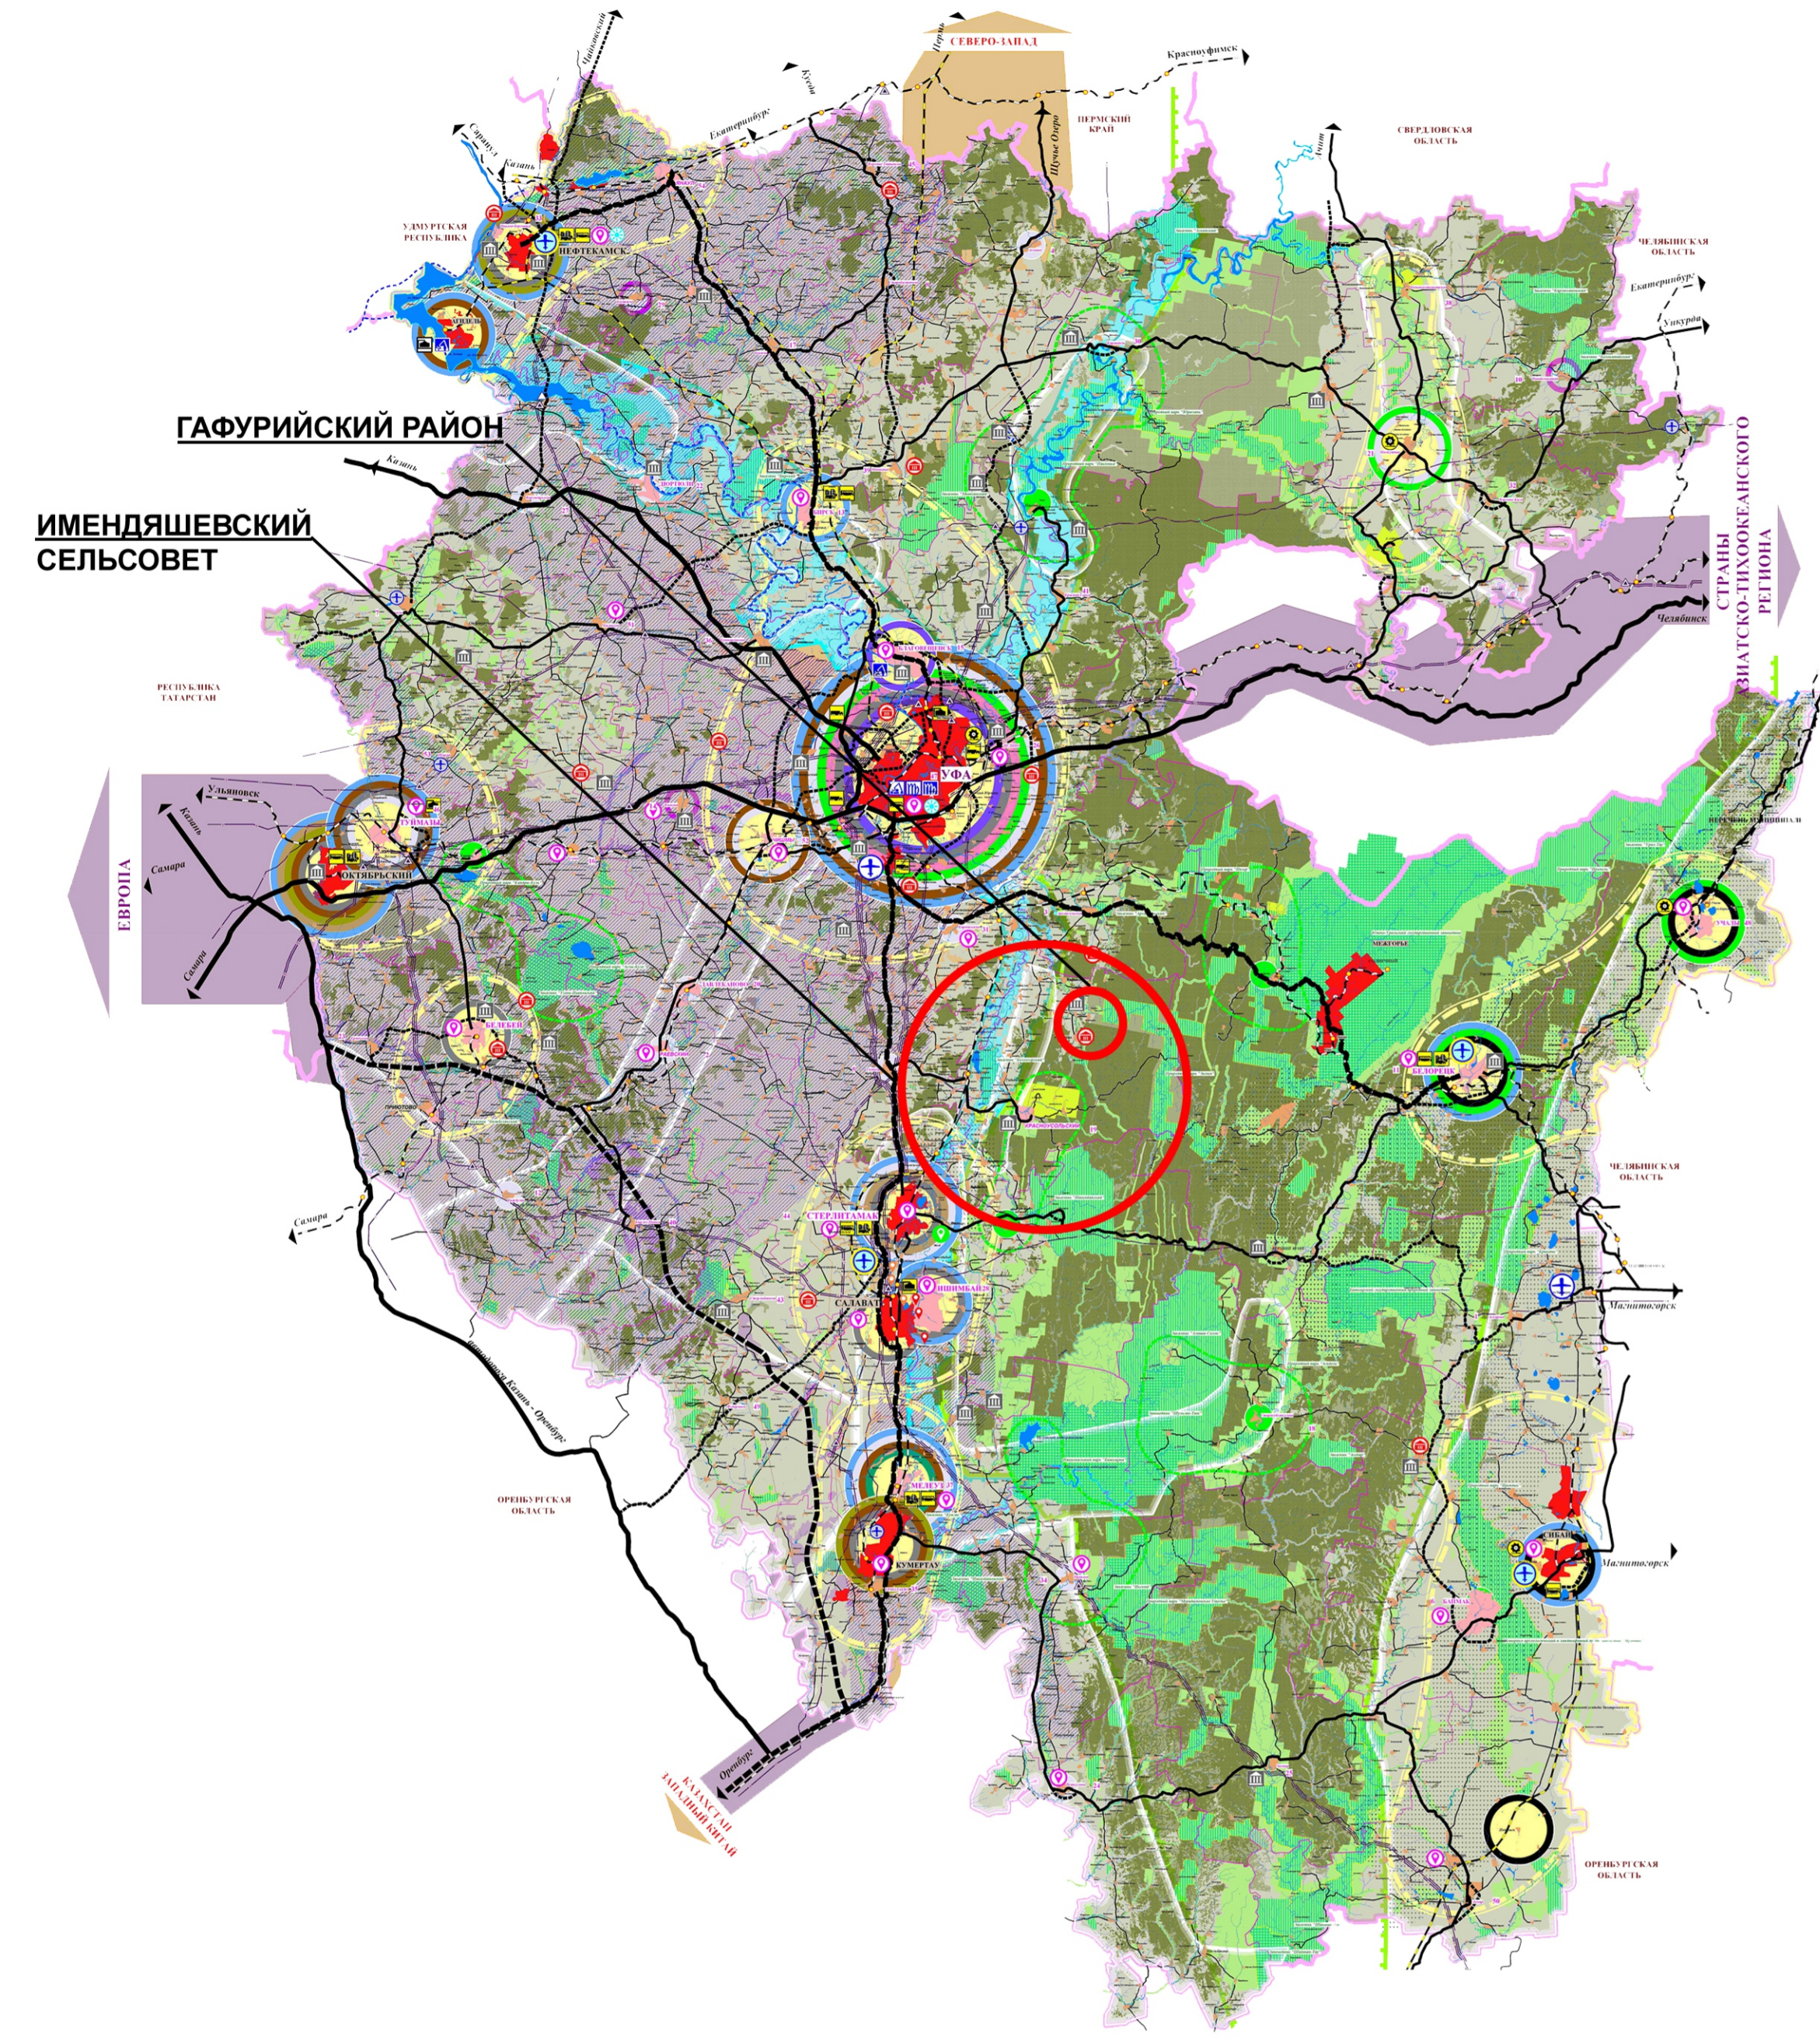

**ВНЕСЕНИЕ ИЗМЕНЕНИЙ В ГЕНЕРАЛЬНЫЙ ПЛАН СЕЛЬСКОГО ПОСЕЛЕНИЯ ИМЕНДЯШЕВСКИЙ СЕЛЬСОВЕТ  
МУНИЦИПАЛЬНОГО РАЙОНА ГАФУРИЙСКИЙ РАЙОН РЕСПУБЛИКИ БАШКОРТОСТАН С ЦЕЛЬЮ ВКЛЮЧЕНИЯ  
ЗЕМЕЛЬНЫХ УЧАСТКОВ С КАДАСТРОВЫМИ НОМЕРАМИ 02:19:050601:44, 02:19:050601:165 И ЧАСТИ ТЕРРИТОРИИ  
КАДАСТРОВОГО КВАРТАЛА 02:19:050601 В ГРАНИЦЫ СЕЛА ИМЕНДЯШЕВО**

Схема положения сельского поселения в системе расселения. М 1:25000

Сопровождение
Имя, Фамилия, Подпись, Дата
Время, место
Имя, Фамилия, Подпись, Дата

4463-МО-4									
ВНЕСЕНИЕ ИЗМЕНЕНИЙ В ГЕНЕРАЛЬНЫЙ ПЛАН СЕЛЬСКОГО ПОСЕЛЕНИЯ ИМЕНДЯШЕВСКИЙ СЕЛЬСОВЕТ МУНИЦИПАЛЬНОГО РАЙОНА ГАФУРИЙСКИЙ РАЙОН РЕСПУБЛИКИ БАШКОРТОСТАН С ЦЕЛЬЮ ВКЛЮЧЕНИЯ ЗЕМЕЛЬНЫХ УЧАСТКОВ С КАДАСТРОВЫМИ НОМЕРАМИ 02:19:050601:44, 02:19:050601:165 И ЧАСТИ ТЕРРИТОРИИ КАДАСТРОВОГО КВАРТАЛА 02:19:050601 В ГРАНИЦЫ СЕЛА ИМЕНДЯШЕВО									
Изм.	Коп.уч.	Лист	№ док.	Подпись	Дата				
Разраб.	Халимова Т.И.					Имендяшевский сельсовет	Стадия	Лист	Листов
ГАП	Богатырева Г.Г.						МО	1	1
Проверил						Схема положения сельского поселения в системе расселения М 1:25000			
Н.контр.						 ГОУ-Республиканский Госадминистративный Центр г. Уфа			