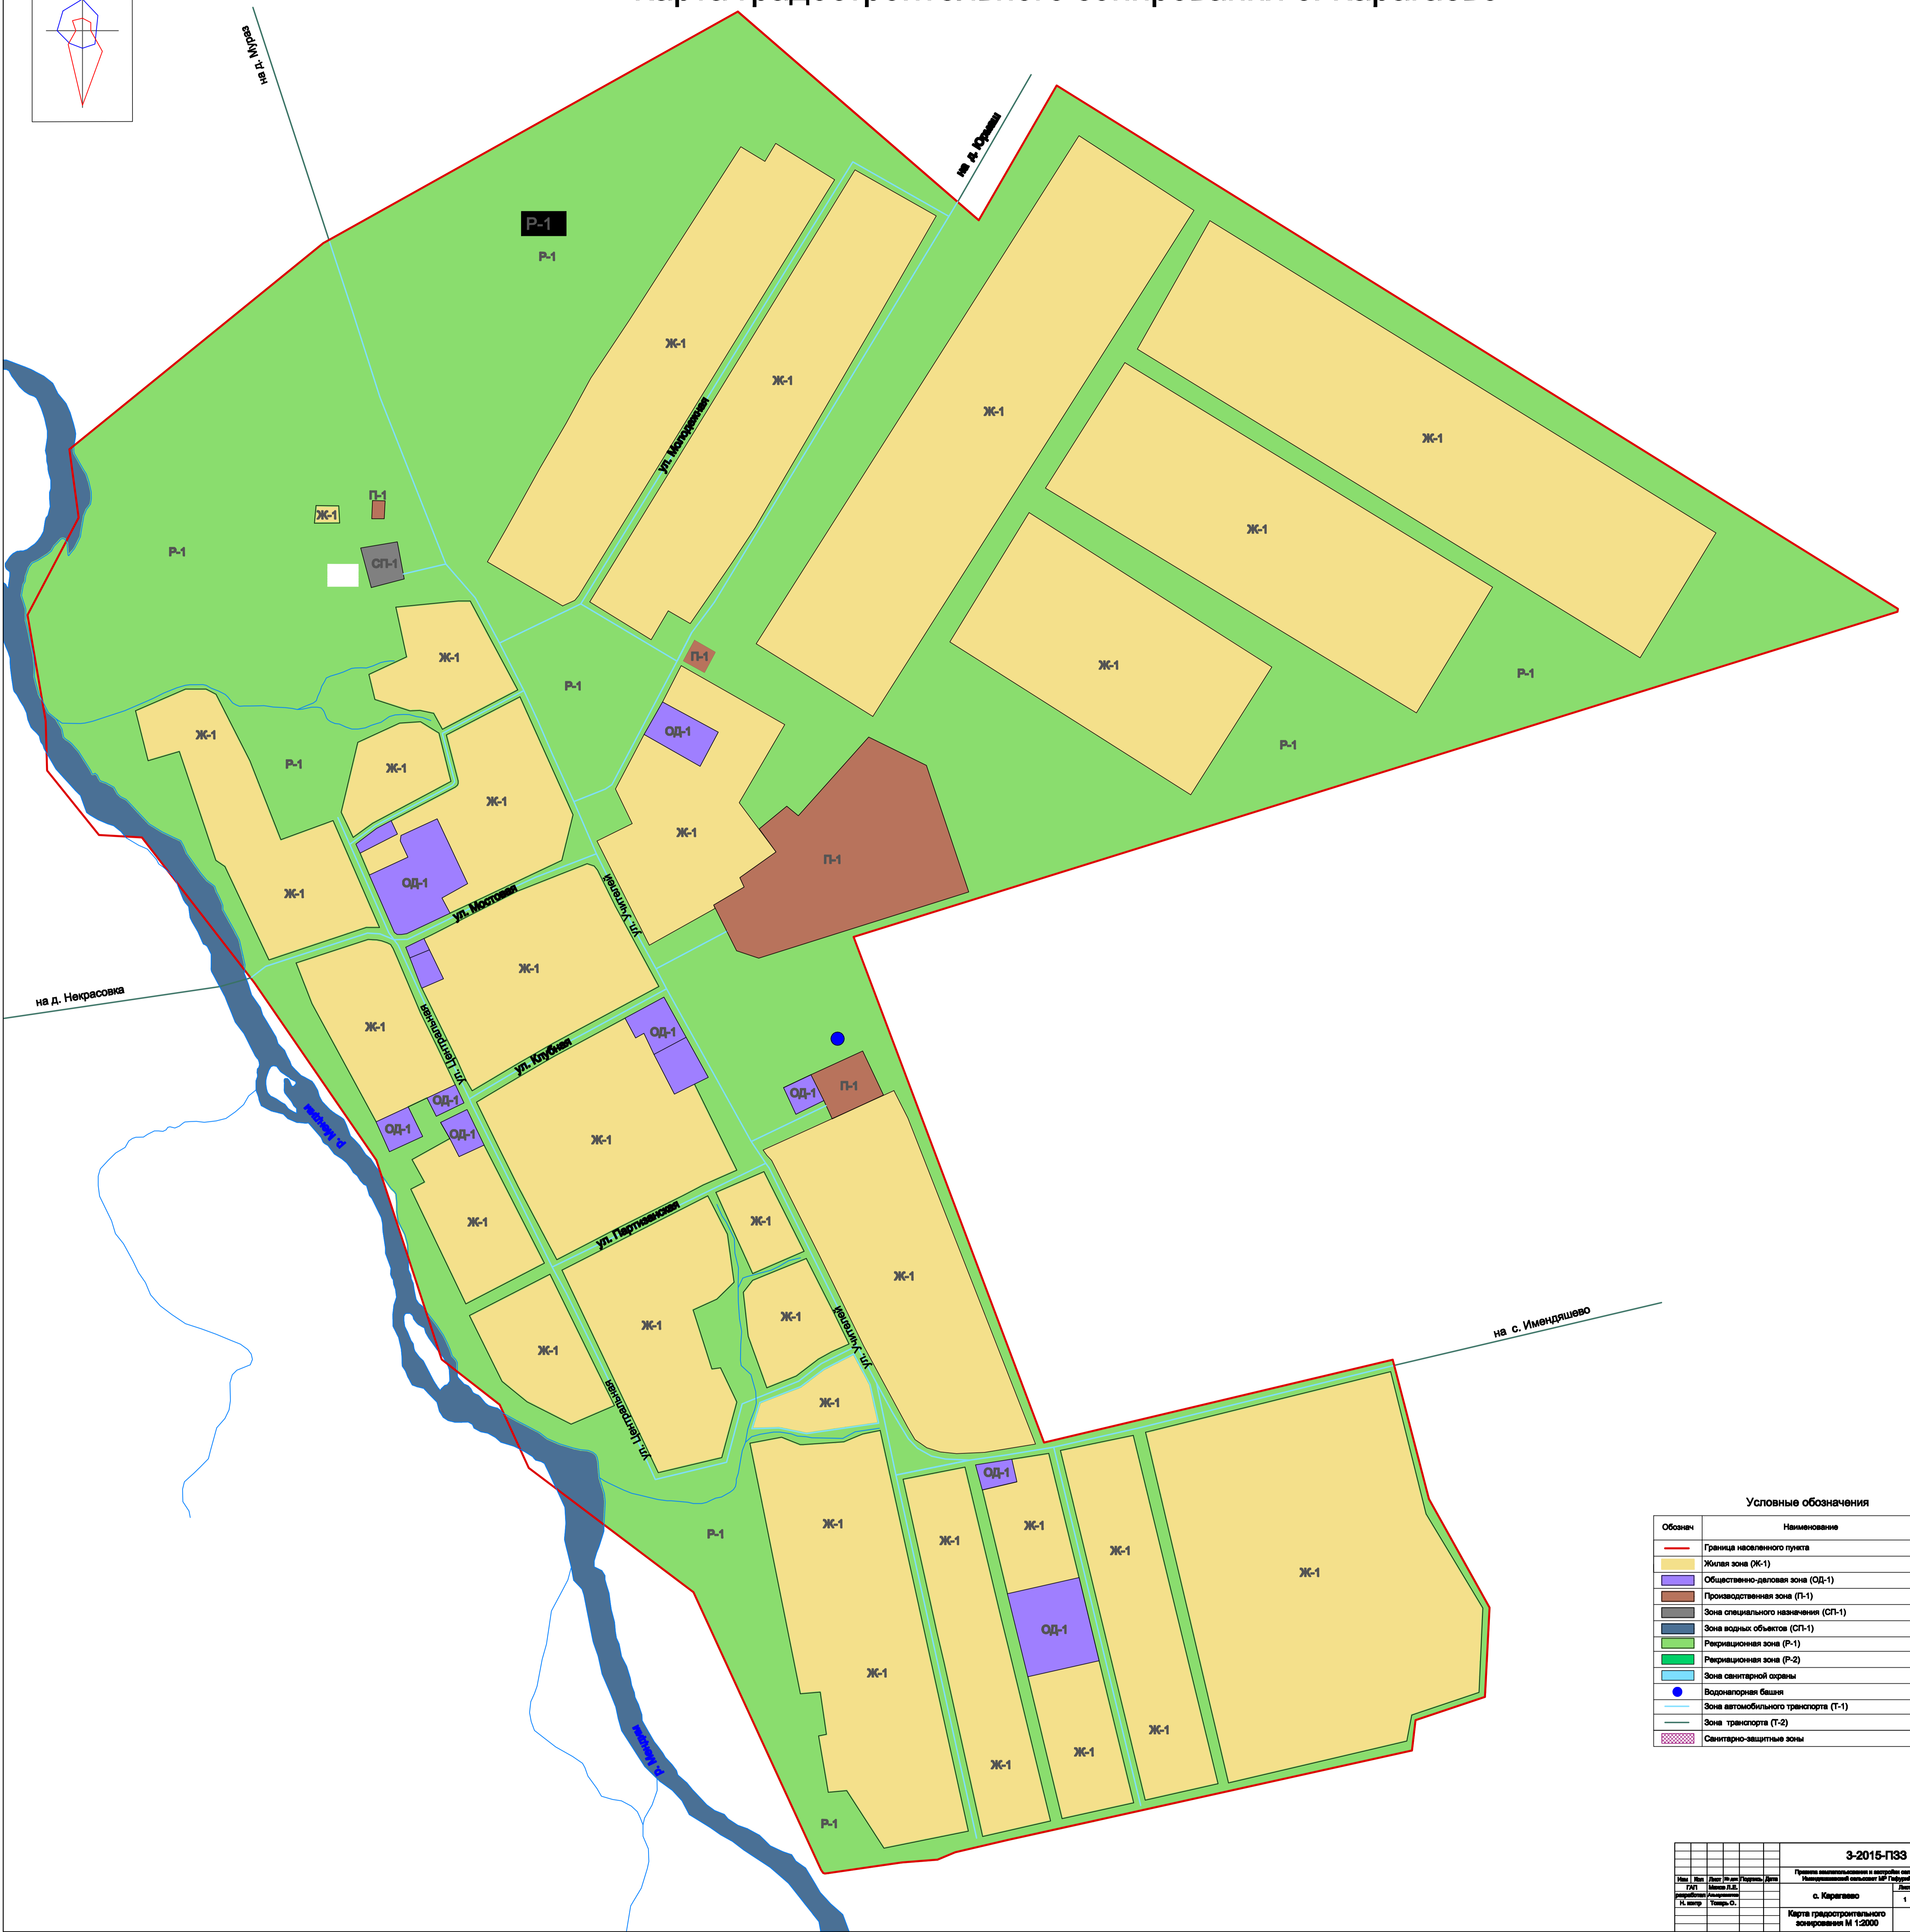

Карта градостроительного зонирования с. Карагаево

Условные обозначения

Обознач.	Наименование	Прим.
	Границы населенного пункта	
	Жилая зона (Ж-1)	
	Общественно-деловая зона (ОД-1)	
	Производственная зона (П-1)	
	Зона специального назначения (СП-1)	
	Зона водных объектов (СВ-1)	
	Рекреационная зона (Р-1)	
	Рекреационная зона (Р-2)	
	Зона санитарной охраны	
	Водонапорная башня	
	Зона автомобильного транспорта (Т-1)	
	Зона транспорта (Т-2)	
	Санитарно-защитные зоны